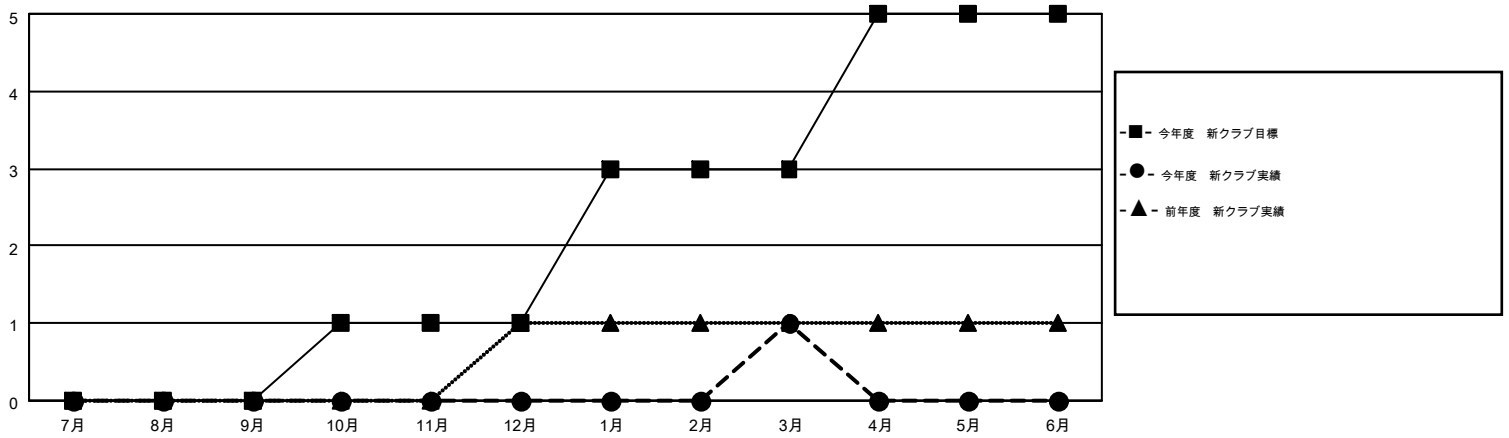

# MONTHLY MEMBERSHIP PROGRESS REPORT

Results as of: 3/31/2016

Multiple District 334

LOCATION: JAPAN

GMT: MASAYOSHI MARUYAMA

GMT会則地域 5-Jap

クラブ				
結果 : 2015-2016				
四半期	新クラブ目標	新クラブ	解散クラブ	純増 / 減
7月/8月/9月	0	0	0	0
10月/11月/12月	1	0	0	0
1月/2月/3月	2	1	2	-1
4月/5月/6月	2	0	0	0

名				
結果 : 2015-2016				
四半期	新会員目標	チャーターメン バー / 新会員	退会者	純増 / 減
7月/8月/9月	950	577	289	288
10月/11月/12月	1,170	422	475	-53
1月/2月/3月	1,023	667	264	403
4月/5月/6月	680	0	0	0

新クラブ目標及び実績累計

会員目標及び実績累計

解散クラブ: 2	354 CLUBS OF 432 一名以上の新会員を登録	男女別 男性 17,156 (66.92%) 女性 8,481 (33.08%)
退会者 物故会員 140 クラブ解散 27 その他 860 合計 1,027	<a href="#">健康診断データはこちら</a>	家族会員 16,320 世帯主 7,269 世帯主以外 9,051