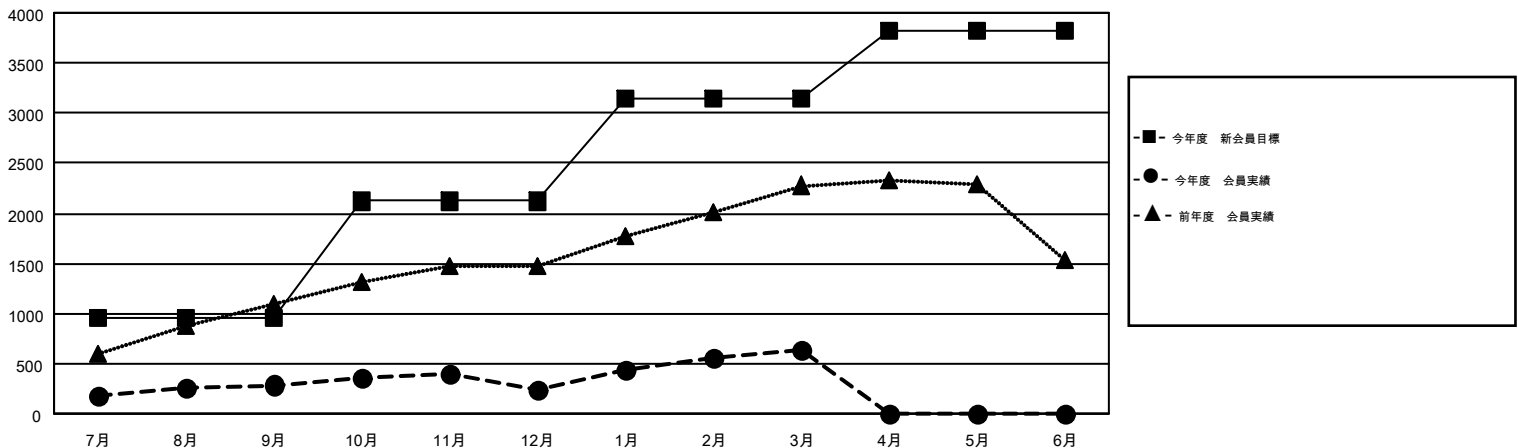

# MONTHLY MEMBERSHIP PROGRESS REPORT

Results as of: 3/31/2016

Multiple District 334

LOCATION: JAPAN

GMT: MASAYOSHI MARUYAMA

GMT会則地域 5-Jap

クラブ				
結果 : 2015-2016				
四半期	新クラブ目標	新クラブ	解散クラブ	純増 / 減
7月/8月/9月	0	0	0	0
10月/11月/12月	1	0	0	0
1月/2月/3月	2	1	2	-1
4月/5月/6月	2	0	0	0

名				
結果 : 2015-2016				
四半期	新会員目標	チャーターメン バー / 新会員	退会者	純増 / 減
7月/8月/9月	950	577	289	288
10月/11月/12月	1,170	422	475	-53
1月/2月/3月	1,023	667	264	403
4月/5月/6月	680	0	0	0

新クラブ目標及び実績累計

会員目標及び実績累計

解散クラブ: 2	354 CLUBS OF 432 一名以上の新会員を登録	男女別 男性 17,156 (66.92%) 女性 8,481 (33.08%)
退会者 物故会員 140 クラブ解散 27 その他 860 合計 1,027	<a href="#">健康診断データはこちら</a>	家族会員 16,320 世帯主 7,269 世帯主以外 9,051